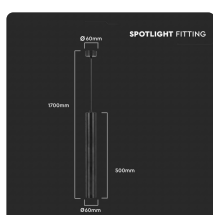

SKU 6687 VT-976-500

Portafaretto LED a Sospensione GU10 Corpo in Alluminio Nero Riflettore Colore Oro D:60*500MM

Specifiche tecniche

Grado di Protezione	IP20	Materiale	Alluminio
Attacco	GU10	Colore	Nero
Dimensione	55x60x1700mm	Lunghezza	500mm+Cavo
Installazione	Sospensione	Tensione d'Alimentazione	AC:220-240V,50Hz